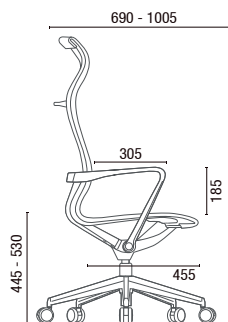

Tecido*

Tela Preta

Tela Cinza

*O Revestimento em Tecido pode ser utilizado somente com a estrutura Preta.

DESENHOS TÉCNICOS

44.101 Giratória Multitask

44.102 Giratória Multitask

OBS: Medidas extremas obtidas sem o uso de gabarito de carga.