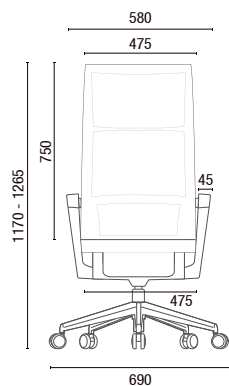

Tecido*

Tela Preta

Tela Cinza

*O Revestimento em Tecido pode ser utilizado somente com a estrutura Preta.

DESENHOS TÉCNICOS

44.101 Giratória Multitask

44.102 Giratória Multitask

OBS: Medidas extremas obtidas sem o uso de gabarito de carga.