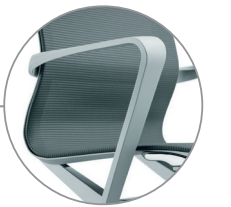

CARACTERÍSTICAS

ENCOSTOS

Opções de encosto alto ou baixo, permitindo seu uso e composição em diversos ambientes.

REVESTIMENTO

Uma membrana única de alta resistência é responsável por proporcionar conforto e perfeito acabamento. Disponível nas cores Preto, Cinza ou em tecido.

MECANISMO

Mecanismo do tipo Sincron, com sistema de travamento na posição de trabalho ou em livre flutuação e regulação automática da tensão, ajustando-se ao peso do usuário sem a necessidade de ajuste manual.

BRAÇOS

Os braços são fixos e acompanham as curvas marcantes, que vão desde a estrutura do encosto até a base do assento.

BASES

Opções de Bases em Alumínio Polido e nas cores Preto e Cinza, com Rodízios de 60mm mistos.