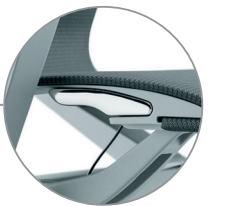

MECANISMO

Mecanismo do tipo Sincron, com sistema de travamento na posição de trabalho ou em livre flutuação e regulação automática da tensão, ajustando-se ao peso do usuário sem a necessidade de ajuste manual.

BRAÇOS

Os braços são fixos e acompanham as curvas marcantes, que vão desde a estrutura do encosto até a base do assento.

BASES

Opções de Bases em Alumínio Polido e nas cores Preto e Cinza, com Rodízios de 60mm mistos.