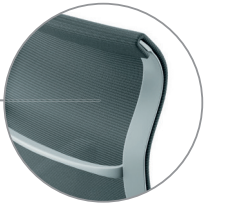

DESIGN PRECISO, FORMAS INSPIRADORAS.

Cavaletti Aura combina tecnologia e desenho harmônico, sofisticação e versatilidade. Um produto minimalista no design, mas com inúmeros detalhes importantes que você precisa conhecer.

CARACTERÍSTICAS

ENCOSTOS

Opções de encosto alto ou baixo, permitindo seu uso e composição em diversos ambientes.

REVESTIMENTO

Uma membrana única de alta resistência é responsável por proporcionar conforto e perfeito acabamento. Disponível nas cores Preto, Cinza ou em tecido.

BRAÇOS

Os braços são fixos e acompanham as curvas marcantes, que vão desde a estrutura do encosto até a base do assento.

BASES

Opções de Bases em Alumínio Polido e nas cores Preto e Cinza, com Rodízios de 60mm mistos.